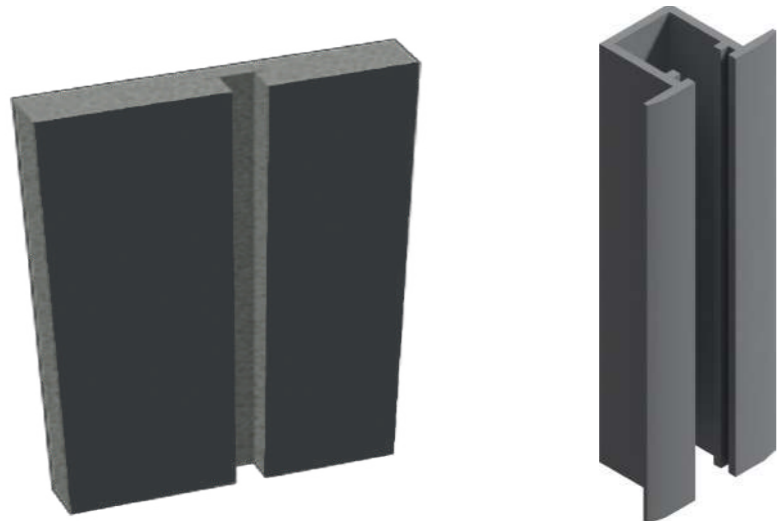

Stiroporna plošča kamor se vstavi podometno vodilo je dimenzije 250*40*2000 mm.

Potopno vodilo

Kombinacija INVISA vodila in jeklenice daje kotu objekta čist in moderen videz.

Pomembno:

- Sredina utora v potopni špaleti žaluzije mora biti poravnana s sredino utora že montirane alu podmetne maske.
- V primeru kombinacije žaluzije s komarnikom mora odmik določiti Tehrol.
- Ob montaži se mora špaleta prilagoditi na potrebne dimenzije tako, da se montira pravokotno na okenski okvir.