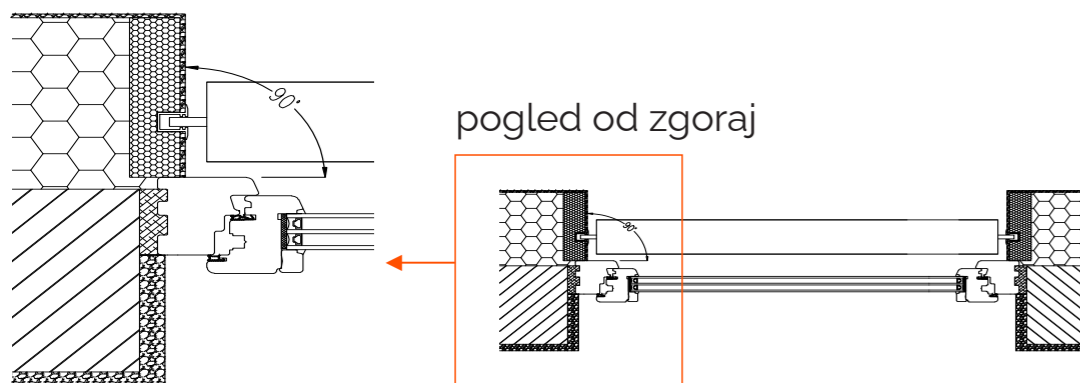

Sistem zunanjih žaluzij je ob dvignjeni žaluziji neviden. Paket zloženih dvignjenih žaluzij je skrit pod fasadnim slojem. Aluminijasto vodilo je nameščeno v špaletu.

Stiroporna plošča kamor se vstavi podometno vodilo je dimenzije 250*40*2000 mm.

Potopno vodilo

Kombinacija INVISA vodila in jeklenice daje kotu objekta čist in moderen videz.

Pomembno:

- Sredina utora v potopni špaleti žaluzije mora biti poravnana s sredino utora že montirane alu podmetne maske.
- V primeru kombinacije žaluzije s komarnikom mora odmik določiti Tehrol.
- Ob montaži se mora špaleta prilagoditi na potrebne dimenzije tako, da se montira pravokotno na okenski okvir.