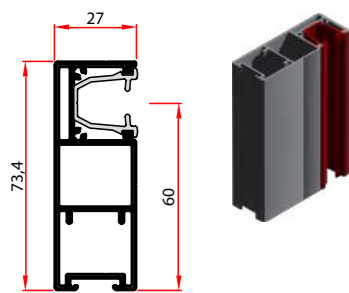

ALU vodila sistema MODUL

ALU osnovno vodilo