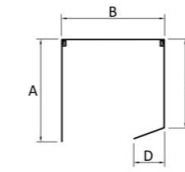

oblike omaric