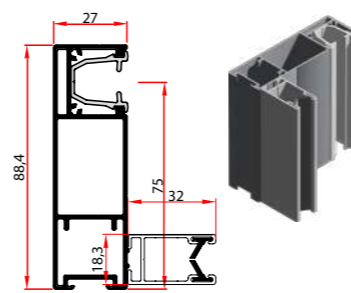

ALU vodilo s komarnikom