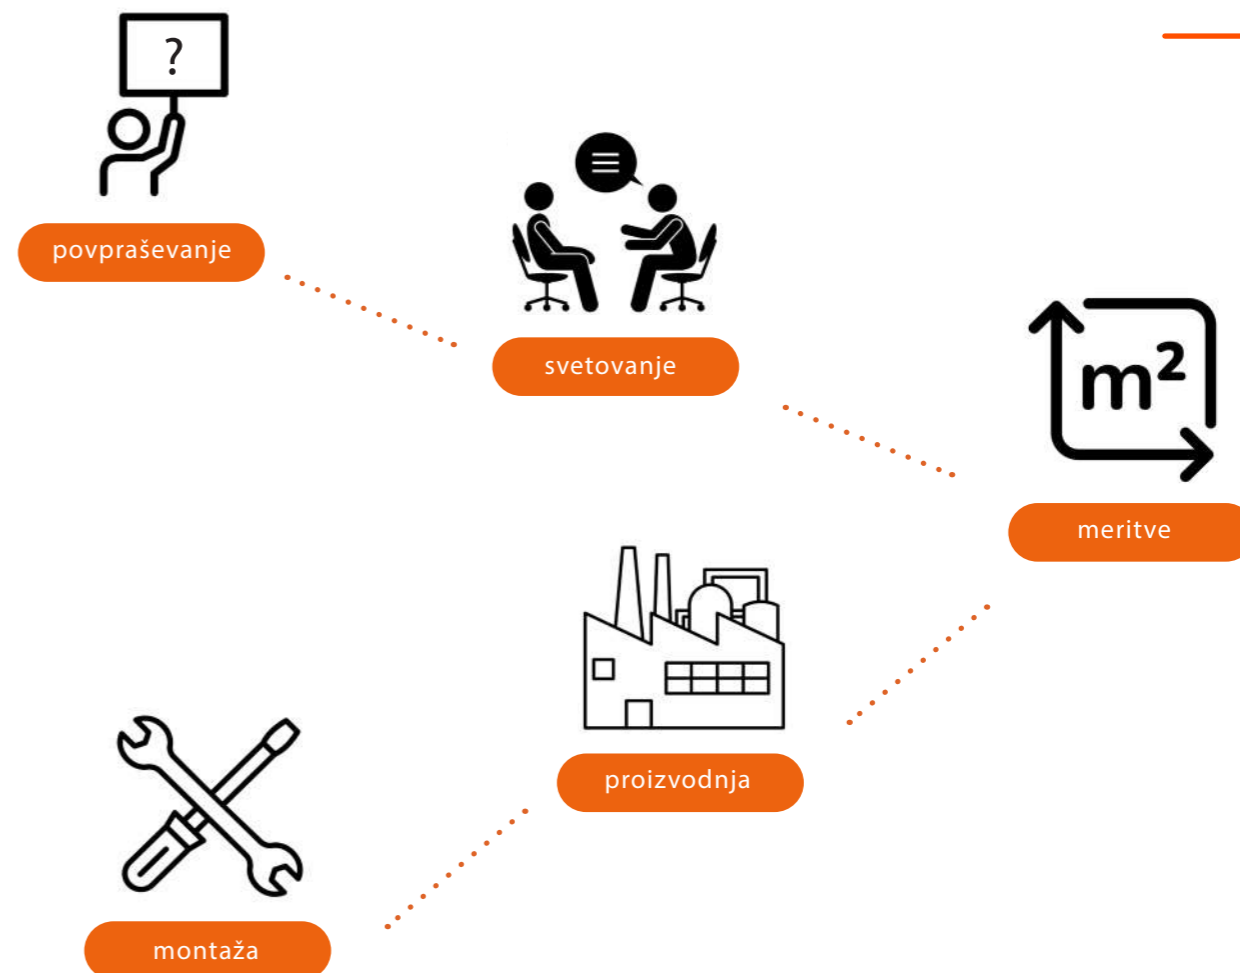

energetska učinkovitost

Spuščene zunanje žaluzije poleti preprečujejo segrevanje stekla in s tem neposredni vstop toplote v prostor. Pozimi pa delujejo kot dodaten toplotni izolator, ki vam pomaga prihraniti še nekaj evrov za ogrevanje.

zasebnost

S preprostim obračanjem lamel lahko preprečite neposreden pogled od zunaj, ohranjate intimnost prostora in si zagotovite občutek varnosti.

varnost

Popolnoma spuščena žaluzija deluje kot dodatna zaščita pred vlomi. Zelo pomembno je, da večino nepridipravov odvrnejo, še preden se lotijo dela.

od povpraševanja do montaže v 5 enostavnih korakih

Iščete kakovostno rešitev za senčenje vašega objekta? V podjetju TEHROL smo tu, da vam zagotovimo prav to! Z vami smo od ideje do končnega izdelka. Z lastno proizvodnjo in montažo smo popolnoma prilagojeni potrebam naših strank, kar nam omogoča ustvarjati izdelke visoke kakovosti, ki presegajo pričakovanja.

- Prvi korak v procesu je tesno sodelovanje z vami, našo stranko. Na vašem objektu opravimo izmere in se podrobno pogovorimo o vseh detajlih ter željah, ki jih imate glede izdelka. Naša predanost osebnemu pristopu zagotavlja, da v celoti upoštevamo vaše potrebe. Naš cilj je ustvariti končni izdelek, ki ustreza vaši viziji.
- Nato se lotimo proizvodnje vašega izdelka v našem lastnem proizvodnem obratu. Uporabljamo visokokakovostne materiale, ki izpolnjujejo najstrožje evropske standarde. Naša proizvodnja je temeljito nadzorovana, kar zagotavlja visoko kakovost in vzdržljivost. Vsak izdelek je izdelan z največjo skrbnostjo in natančnostjo, saj si želimo doseči vašo popolno zadovoljstvo.
- Naša izkušena in večletna ekipa se nato posveti montaži senčil na vašem objektu. Naši strokovnjaki imajo obsežno znanje in veščine, potrebne za zagotovitev pravilne namestitve izdelkov in brezhibnega delovanja. Ponosni smo tudi na našo sposobnost zagotavljanja visoke estetike pri montaži, saj želimo, da vaš prostor izgleda popolno.

Od povpraševanja do montaže – le v 4 korakih! Pri nas boste deležni strokovnosti, prilagodljivosti ter izdelkov visoke kakovosti, ki bodo presegli vaša pričakovanja.