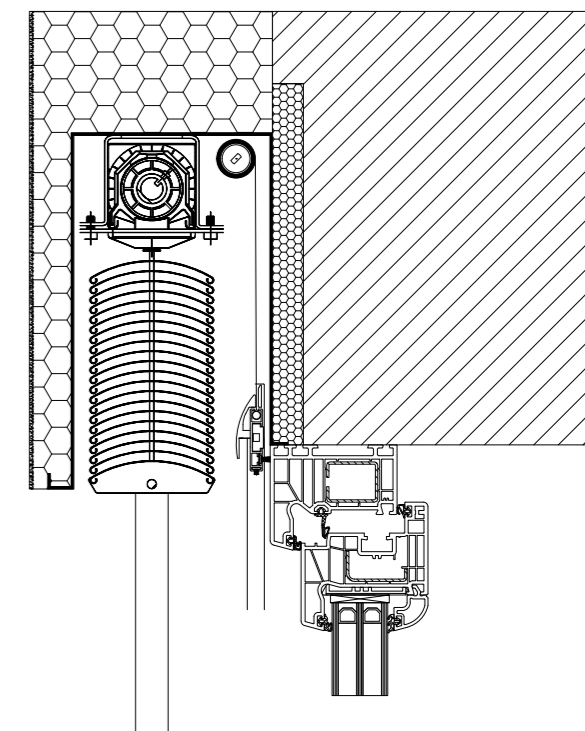

Vstavljajč, na voljo raven ali s kotom 5°.

prikaz montaže

Prikaz montaže MODUL vodila pod fasado

Prikaz montaže MODUL vodila pod fasado z adapter profilom

prerez podometne izvedbe

prerez podometne izvedbe s komarnikom