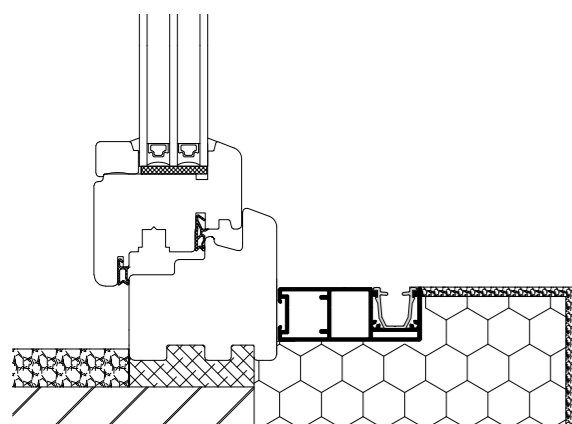

prikaz montaže

Prikaz montaže MODUL vodila pod fasado