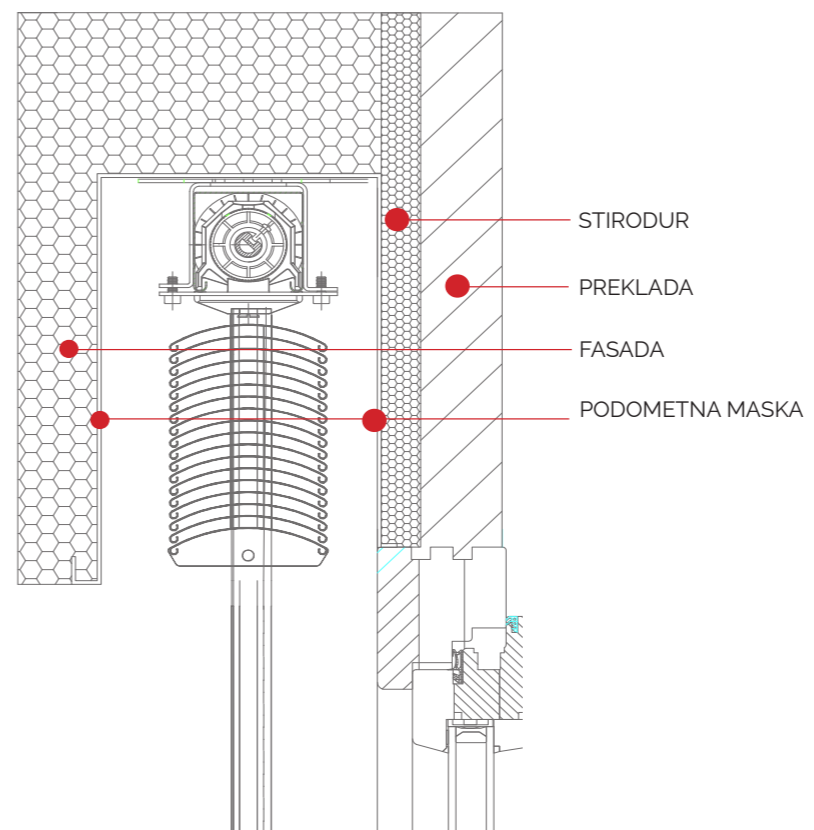

nadometna maska

podometna maska

klasično vodilo

distančniki za vodila - različnih velikosti

prerez podometne izvedbe

prerez podometne izvedbe s komarnikom

MODUL sistem zunanjih žaluzij

MODUL sistem je namenjen podometni vgradnji zunanjih žaluzij. V primeru pomanjkanja prostora med oknom in robom fasade, ga lahko uporabljamo tudi kot nadometni vidni sistem.

Poudarjena prednost Tehrol MODUL sistema je v njegovi zasnovi, katera nam omogoča montažo celotnega sistema naenkrat. Tako se izognemo več fazni montaži, kateri se poslužujemo pri montaži klasičnega sistema žaluzij.