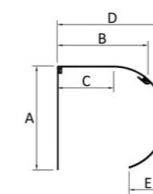

oblike omaric

20°

45°

90°

okrogla

Velikost omarice (mm)	A	B	C	D
165	168	168	145	48
180	184	184	156	49
205	210	210	179	74

Velikost omarice (mm)	A	B	C	D
165	169	169	121	47
180	184	184	133	51
205	209	209	151	74

Velikost omarice (mm)	A	B	C	D
165	168	168	168	46
180	184	184	184	47
205	209	209	209	71

Velikost omarice (mm)	A	B	C	D	E
165	169	146	92	176	54
180	183	158	99	191	56
205	210	183	113	219	84

montaža na okno

montaža na omet