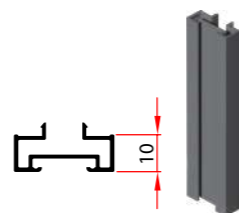

ALU vodila sistema MODUL

ALU osnovno vodilo

ALU vodilo sistema MODUL z možnostjo naknadne vgraditve integriranega rola komarnika.

ALU vodilo s komarnikom

adapter profili sistema MODUL

Adapter profili se uporabijo v primeru, da je potrebno vodilo odmakniti od okna. Na voljo v odmikih 1 cm, 2 cm in 4 cm.