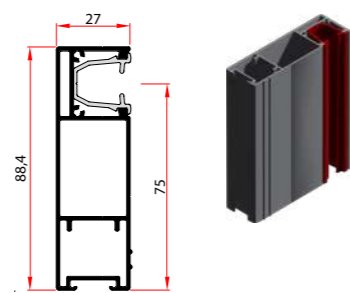

ALU vodilo sistema MODUL z možnostjo naknadne vgraditve integriranega rola komarnika.