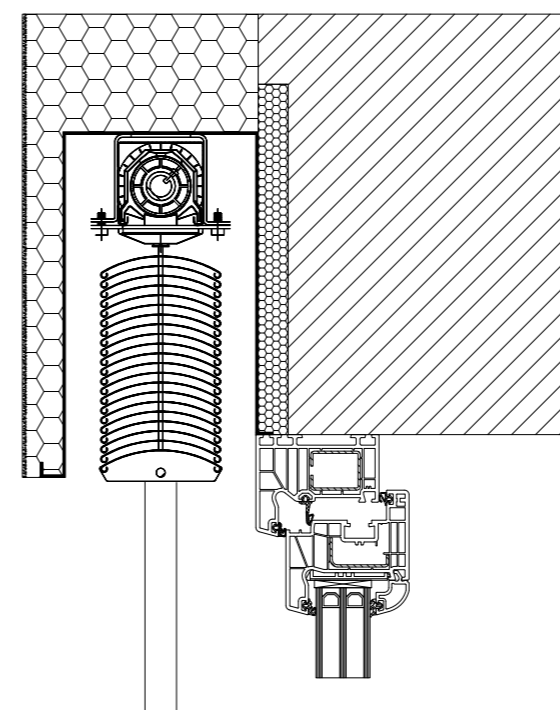

Vstavljajč, na voljo raven ali s kotom 5°.

prikaz montaže

Prikaz montaže MODUL vodila pod fasado

Prikaz montaže MODUL vodila pod fasado z adapter profilom

prerez podometne izvedbe

prerez podometne izvedbe s komarnikom