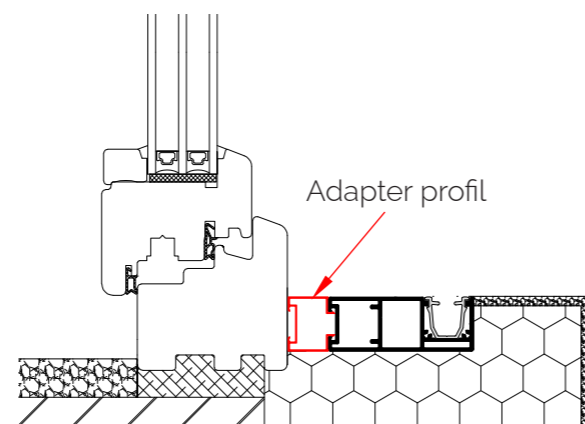

Prikaz montaže MODUL vodila pod fasado z adapter profilom