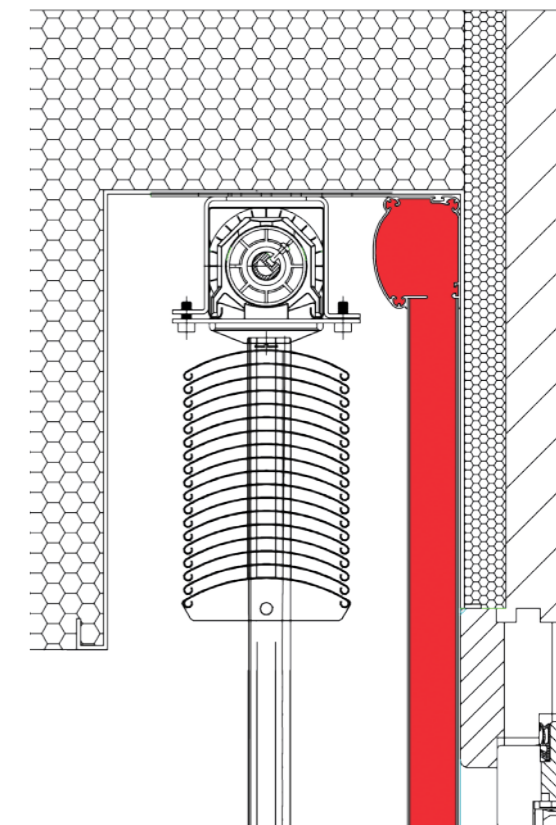

Pomembno:

- Sredina utora v potopni špaleti žaluzije mora biti poravnana s sredino utora že montirane alu podmetne maske.
- V primeru kombinacije žaluzije s komarnikom mora odmik določiti Tehrol.
- Ob montaži se mora špaleta prilagoditi na potrebne dimenzije tako, da se montira pravokotno na okenski okvir.