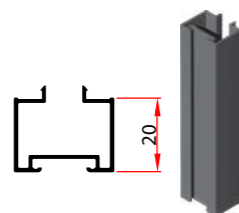

ALU vodila sistema MODUL

ALU osnovno vodilo

ALU vodilo sistema MODUL z možnostjo naknadne vgraditve integriranega rola komarnika.

ALU vodilo s komarnikom

adapter profili sistema MODUL

Adapter profili se uporabijo v primeru, da je potrebno vodilo odmakniti od okna. Na voljo v odmikih 1 cm, 2 cm in 4 cm.