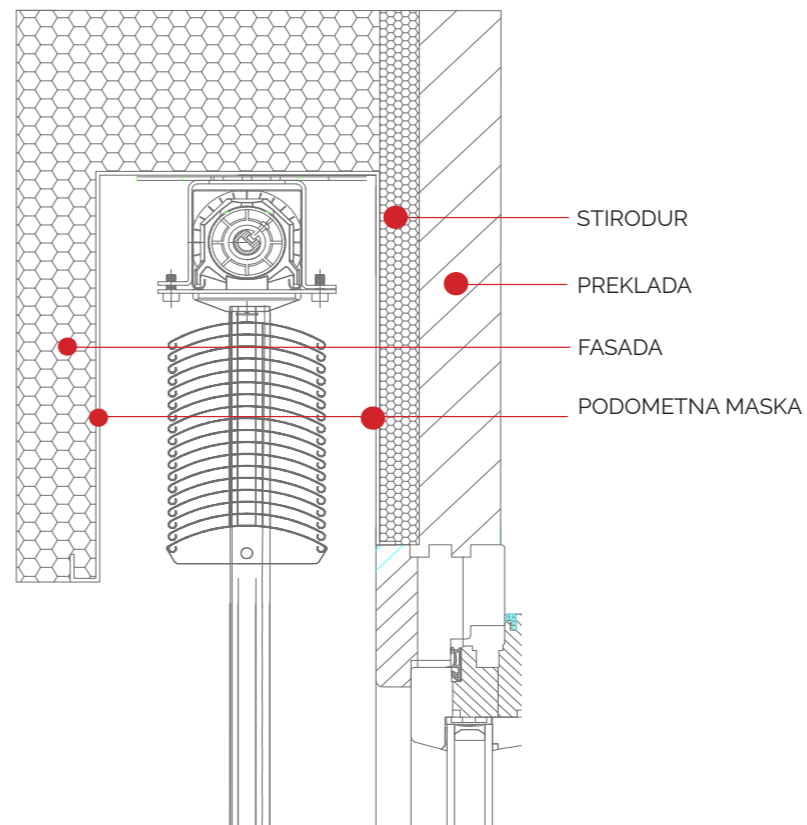

Vstavljajč, na voljo raven ali s kotom 5°.

prikaz montaže

Prikaz montaže MODUL vodila pod fasado

Prikaz montaže MODUL vodila pod fasado z adapter profilom

prerez podometne izvedbe

prerez podometne izvedbe s komarnikom

Sistem zunanjih žaluzij je ob dvignjeni žaluziji neviden. Paket zloženih dvignjenih žaluzij je skrit pod fasadnim slojem. Aluminijasto vodilo je nameščeno v špaletu.

Stiroporna plošča kamor se vstavi podometno vodilo je dimenzije 250*40*2000 mm.

Potopno vodilo

Kombinacija INVISA vodila in jeklenice daje kotu objekta čist in moderen videz.

Pomembno:

- Sredina utora v potopni špaleti žaluzije mora biti poravnana s sredino utora že montirane alu podmetne maske.
- V primeru kombinacije žaluzije s komarnikom mora odmik določiti Tehrol.
- Ob montaži se mora špaleta prilagoditi na potrebne dimenzije tako, da se montira pravokotno na okenski okvir.