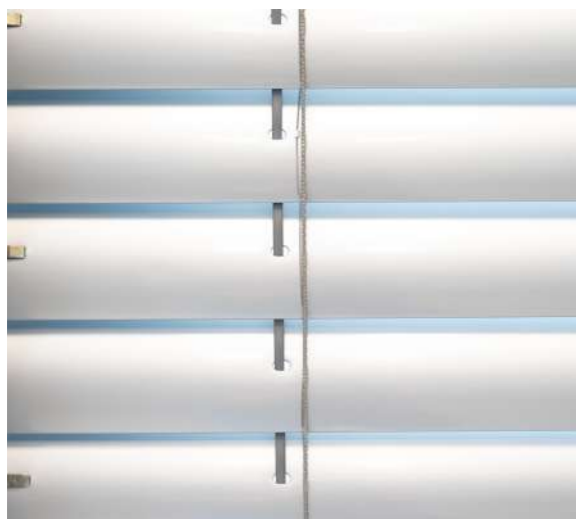

lamelle C80 in T80

Zunanje žaluzije TEHROL se lahko pohvalijo z različnimi oblikami lamel. Vse oblike lamel se lahko brez težav integrirajo v kateri koli sistem žaluzij. Lamelle C80 in T80 sta dve vrsti lamel, ki se uporabljata pri zunanjih žaluzijah. Lamelle C80 so standardne lamelle, oblikovane v črko C, ki senčilo

zagotavljajo dovolj trdnosti in stabilnosti. Njihovo čiščenje je preprosto, voda pa z njih odteka hitro in učinkovito. Lamelle T80 dajejo nekoliko robustnejši vtis, saj so oblikovane drugače, z vidnejšim robom oziroma jasnimi linijami, njihova prednost pa je manjša višina paketa zaprtih žaluzij.

lamelle se odprejo pod kotom 180°

Lamela C80