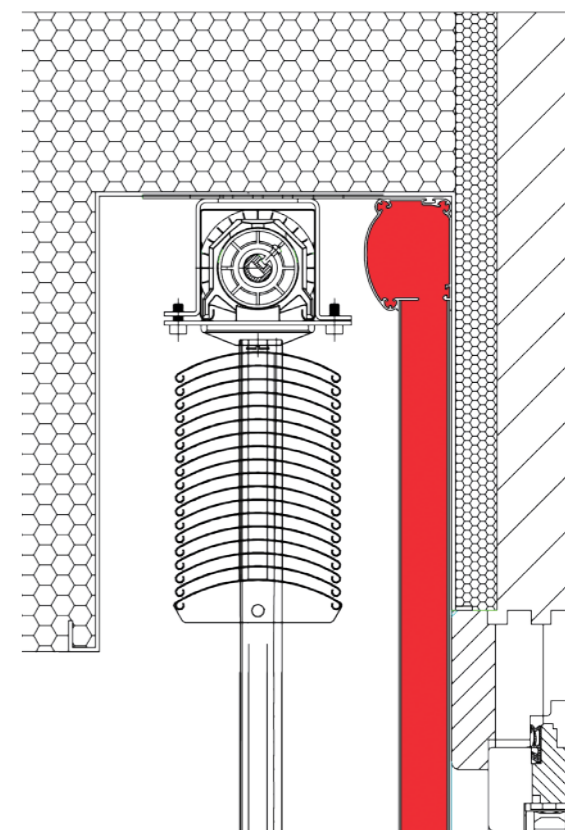

nadometna maska

podometna maska

klasično vodilo

distančniki za vodila - različnih velikosti

prerez podometne izvedbe

prerez podometne izvedbe s komarnikom

MODUL sistem zunanjih žaluzij

MODUL sistem je namenjen podometni vgradnji zunanjih žaluzij. V primeru pomanjkanja prostora med oknom in robom fasade, ga lahko uporabljamo tudi kot nadometni vidni sistem.